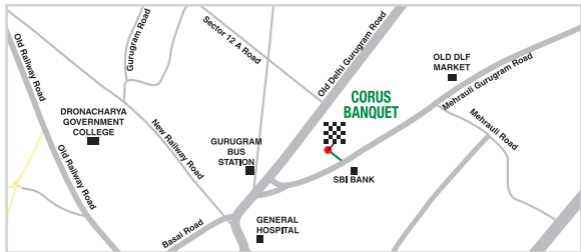

THE ROSELIA®

SECTOR 95A, NEW GURUGRAM

SIGNATURE™ GLOBAL

REALTY. RELIABILITY. RESPONSIBILITY.

License No. 13 of 2016 dated 26.9.2016 | RERA Reg No. 05 of 2017 dated 20.06.2017

फ्लैट्स का ड्रा

सूचित किया जाता है कि M/s Forever Buildtech Pvt. Ltd. द्वारा विकसित किये जा रहे आवासीय अपार्टमेन्ट, **THE ROSELIA**, Sector-95A, Gurugram, में फ्लैट्स का ड्रा 22 मई 2018, मंगलवार सुबह 11:00 बजे से **CORUS BANQUET**, 339/1/2, Mehrauli Gurugram Road, Near Kalyani Hospital, Opp. SBI Bank, Sec 14, Gurugram-122001 में हरियाणा सरकारी अधिकारियों की उपस्थिति में आयोजित किया जायेगा। सभी आवेदक ड्रा में हिस्सा लेने के लिए सादर आमंत्रित हैं।

MAP NOT TO SCALE

CORUS BANQUET का नक्शा

कृपया ध्यान दें: अपनी रसीद, वोटर ID कार्ड और PAN कार्ड साथ लाएं।
प्रति रसीद केवल एक व्यक्ति के प्रवेश की अनुमति होगी।

FOREVER BUILDTECH PVT. LTD. (CIN : U70109DL2012PTC241744)